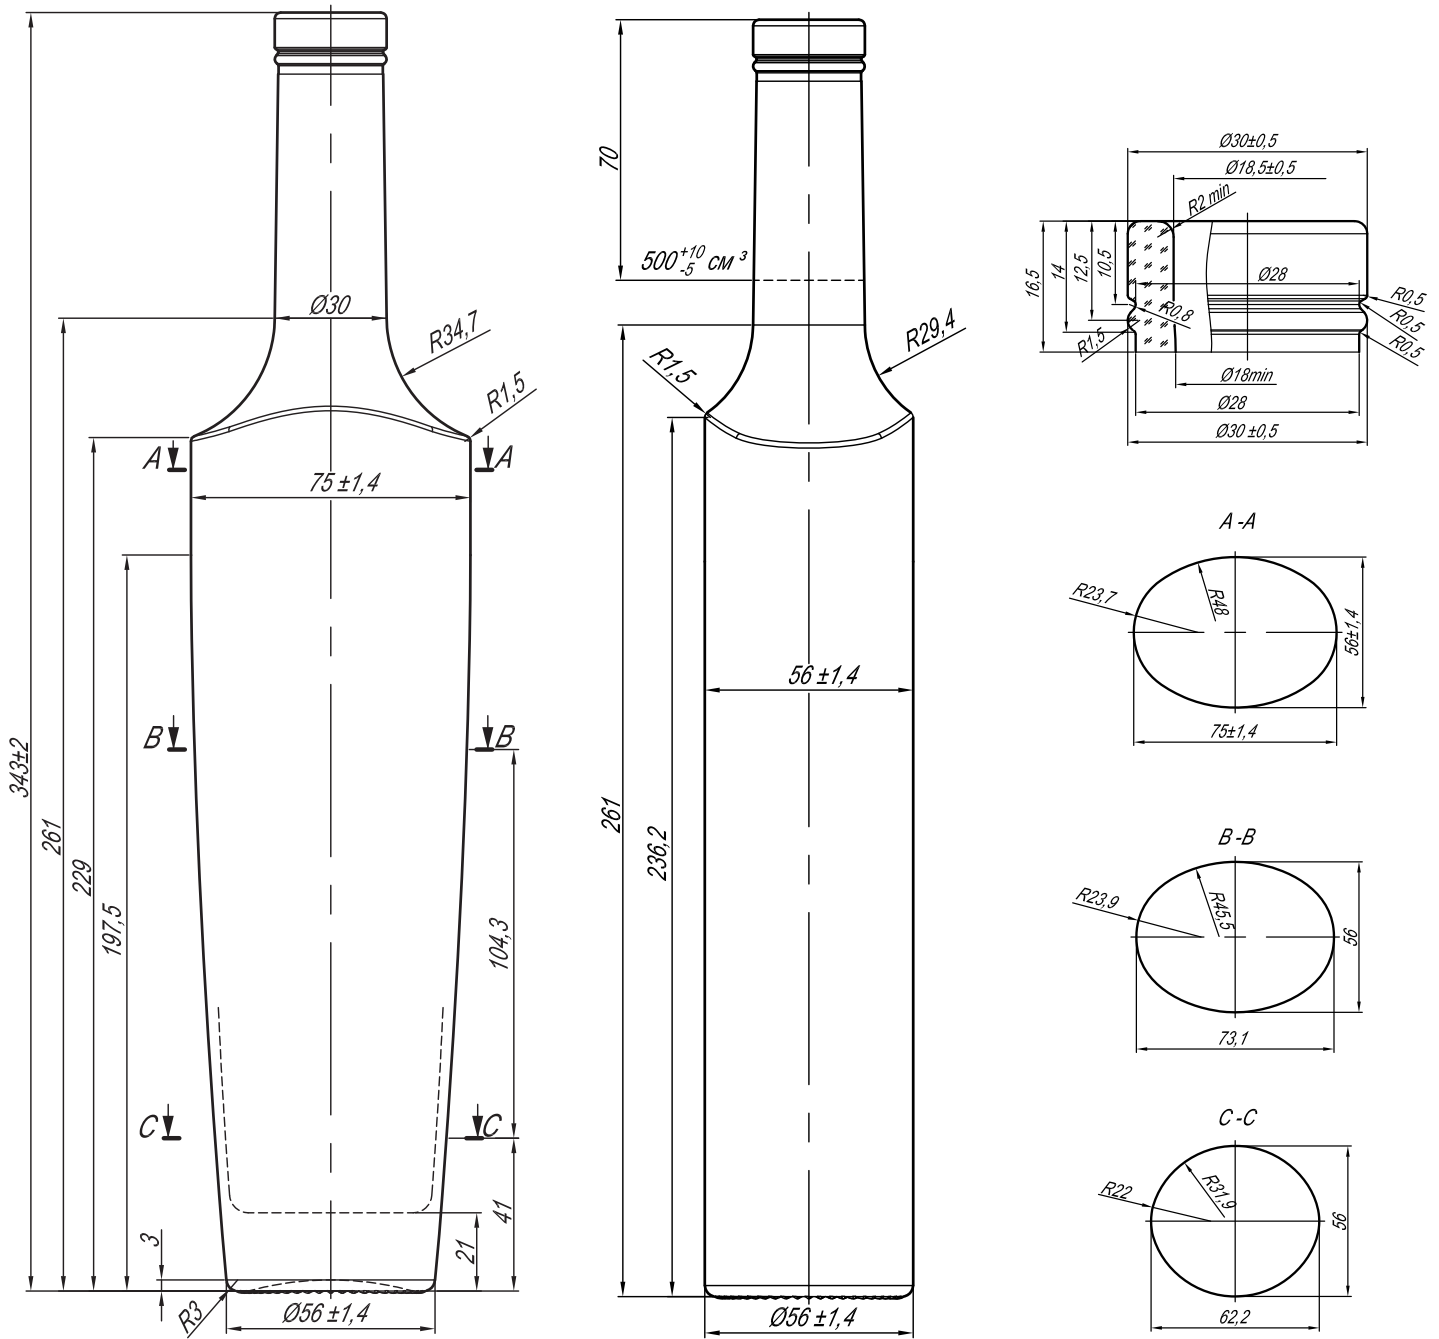

ROYAL 0.500

KMC
G L A S S

- ⌘ Royal 0.500
- ⌘ Weight - 620 ± 20 g
- ⌘ Filling CAP - 520 ml
- ⌘ Color - Flint
- ⌘ Diameter - 75 ± 1.4

www.kmc.glass
sales@kmc.glass